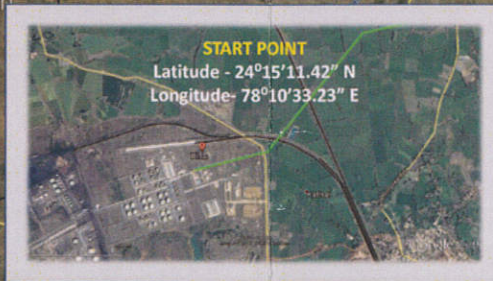

PROPOSED BINA PANKI PIPELINE ROUTE

भारत पेट्रोलियम कॉर्पोरेशन लिमिटेड
BHARAT PETROLEUM CORPORATION LIMITED
भारत भवन 4 & 6, / Bharat Bhavan 4 & 6,
करीममोंय रोड, बेलार्ड इस्टेट, / Curimbhoy Road, Ballard Estate,
मुंबई - 400001. / Mumbai - 400001.