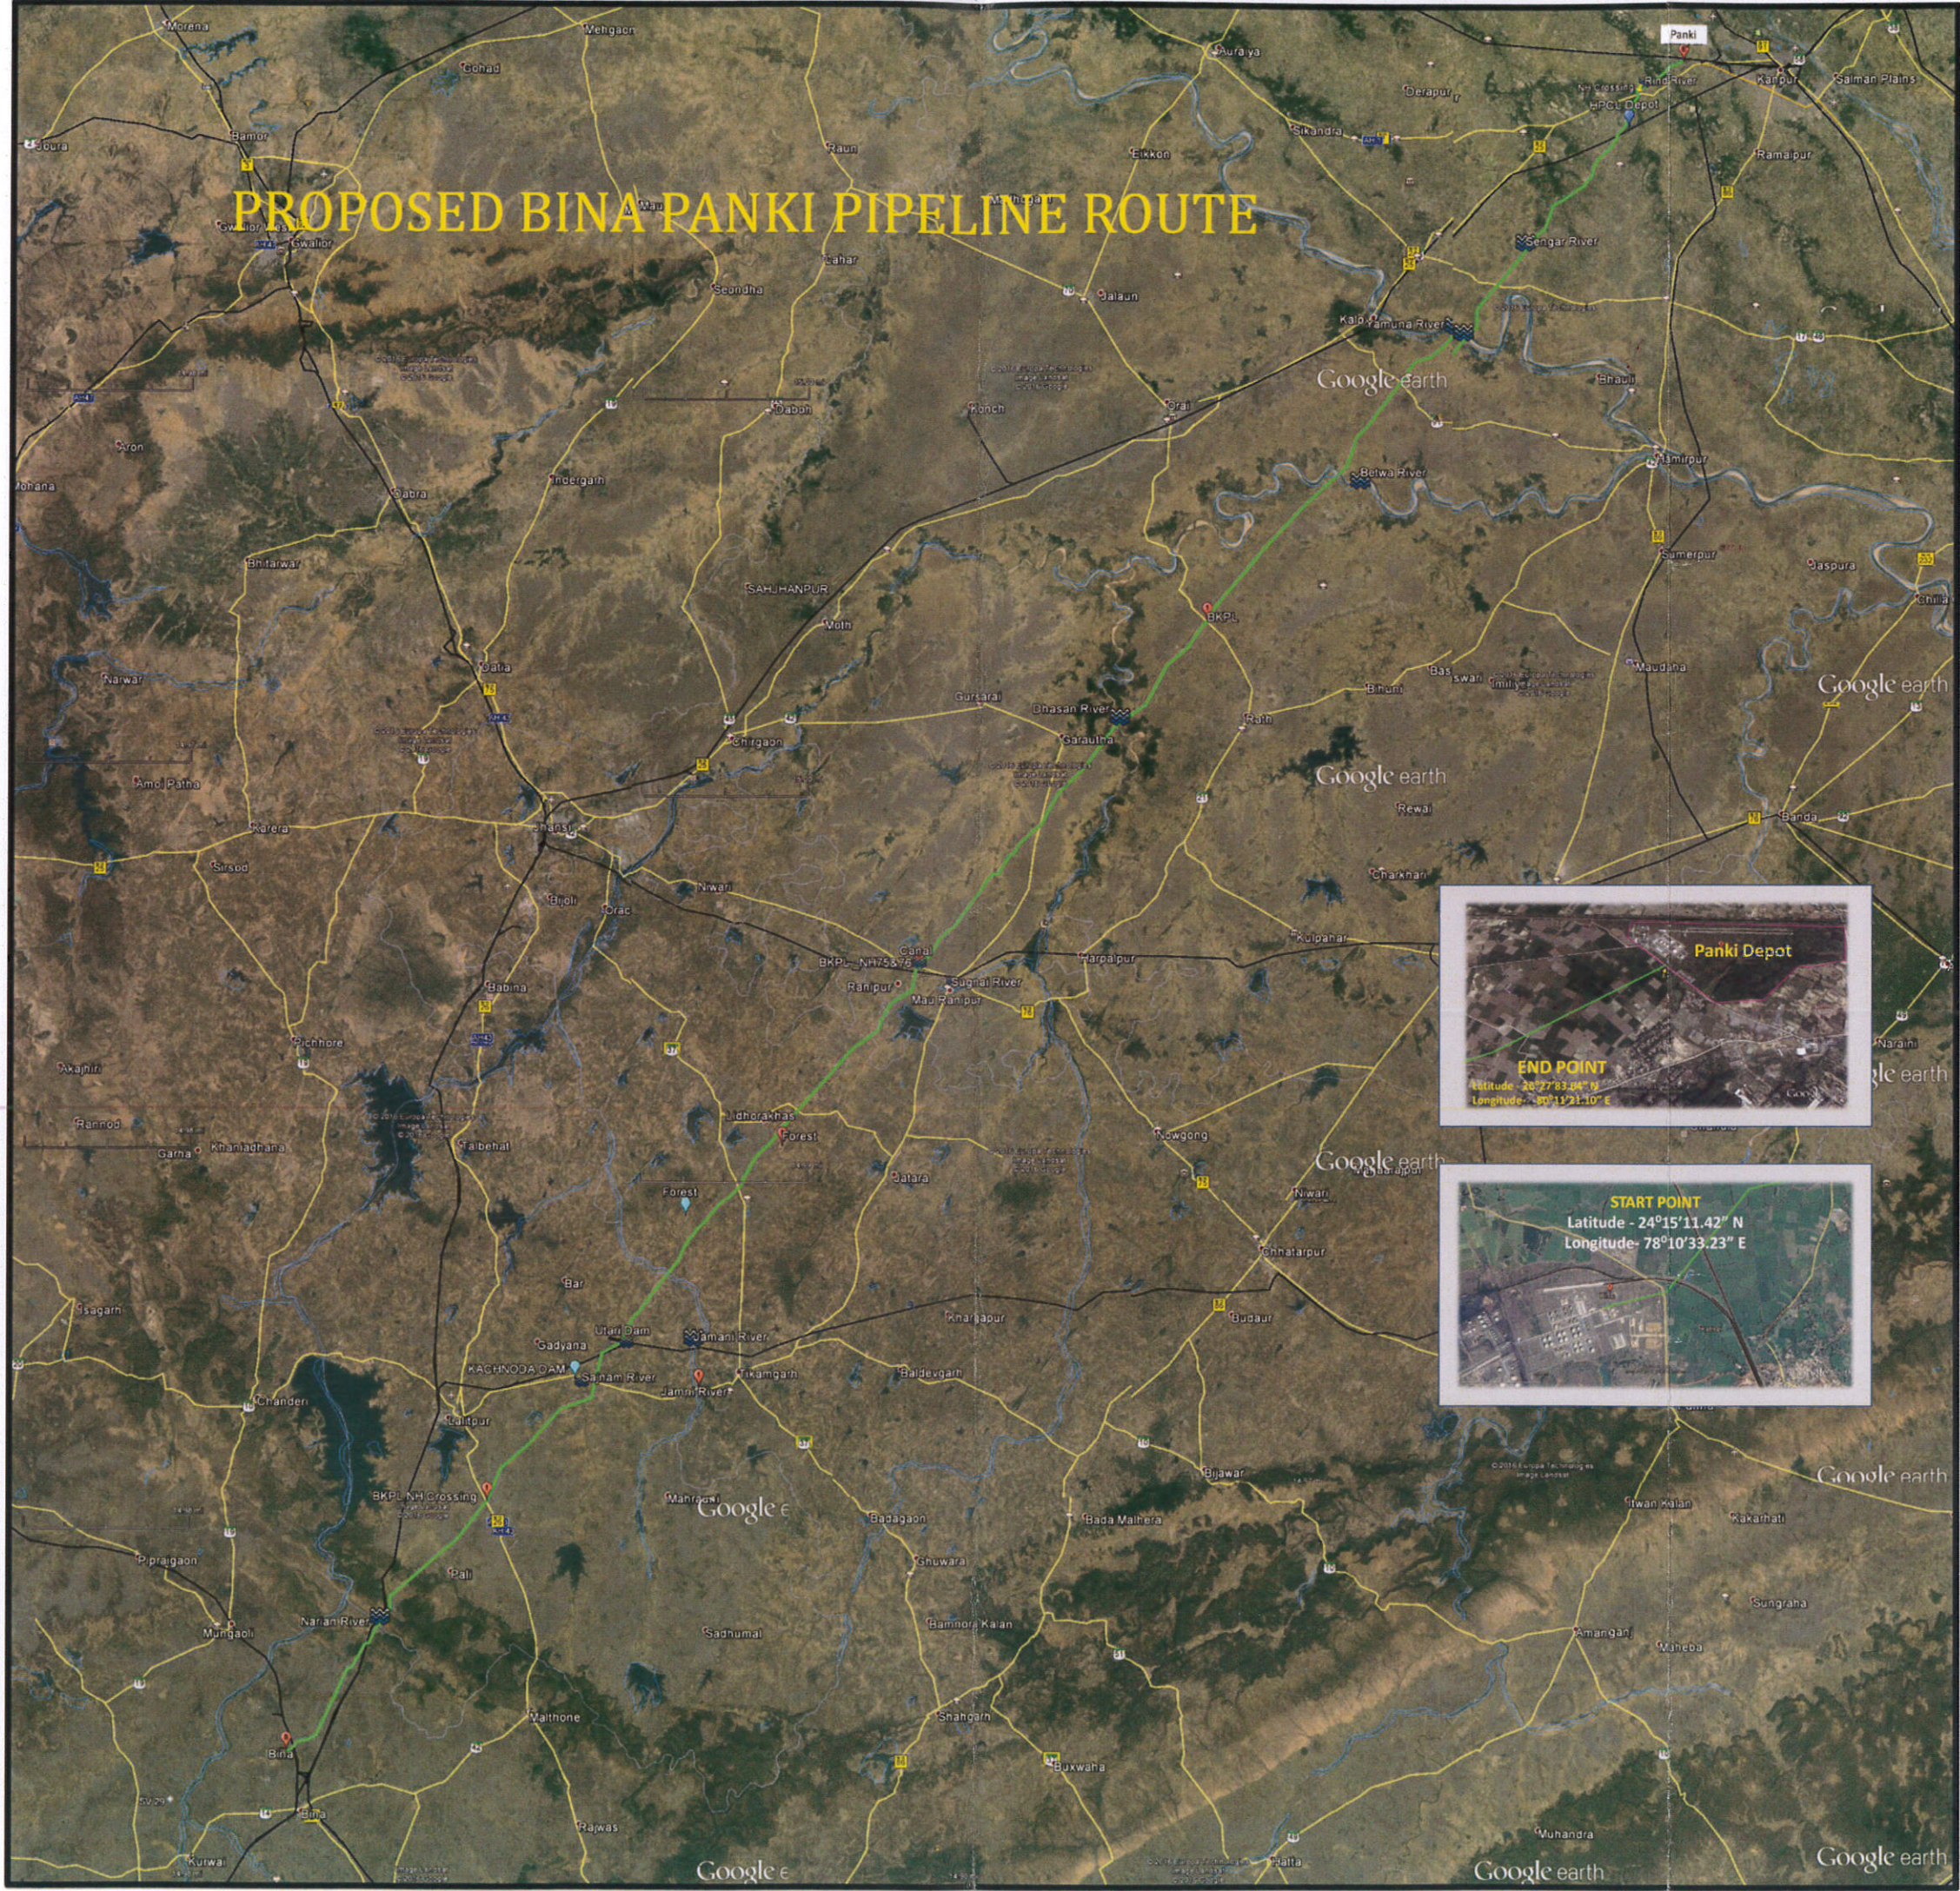

PROPOSED BINA PANKI PIPELINE ROUTE

भारत पेट्रोलियम कॉर्पोरेशन लिमिटेड
BHARAT PETROLEUM CORPORATION LIMITED
भारत भवन 4 & 6, / Bharat Bhavan 4 & 6,
करीममोंय रोड, बेलार्ड इस्टेट, / Curimbhoy Road, Ballard Estate,
मुंबई - 400001. / Mumbai - 400001.